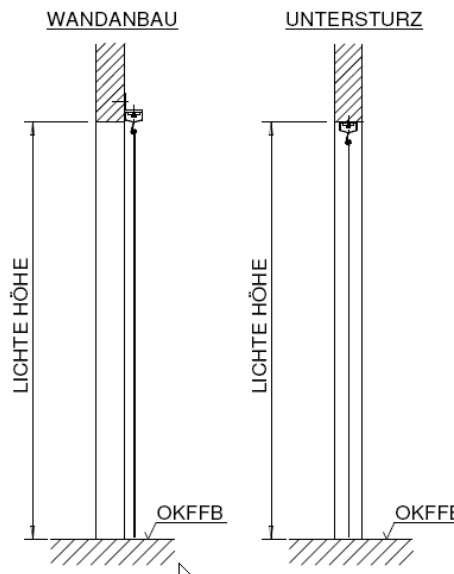

Schwere Ausführung

Varianten:

- 0 Schiebestreifenvorhang