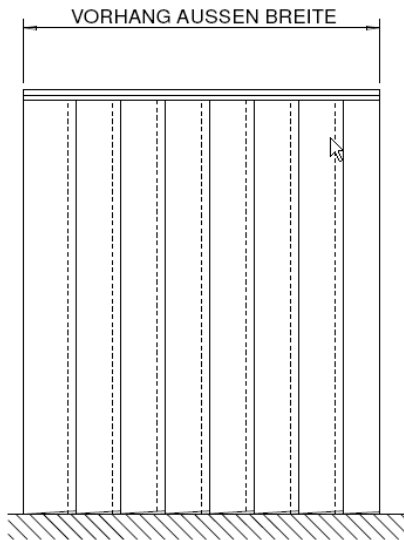

PVC- Streifenvorhang

- Normalkühlung (Bereich bis 0°C)
- Tiefkühlung (Bereich bis -30°C)

PVC- Streifenvorhang

- Normalkühlung (Bereich bis 0°C)
- Tiefkühlung (Bereich bis -30°C)

Leichte Ausführung

Leichte Ausführung:

Streifenhalterung aus Edelstahl-Profil; Streifen mit Edelstahlhaltern leicht austauschbar.
 Streifenbreite: 200 mm Streifendicke: 2,0 mm Überlappung: ca. 50 mm
 Für Personenbegehung max. Fläche 6 m²
 Lieferbar im 1 cm Raster

Schwere Ausführung:

Streifenhalterung aus CNS- Profil; Streifen mit Edelstahlhaltern leicht austauschbar.
 Streifenbreite: 200 mm; Streifendicke: 2,0 mm; Überlappung: ca. 50 mm
 Lieferbar im 1 cm Raster
 Für Staplerbetrieb max. Fläche 25 m²