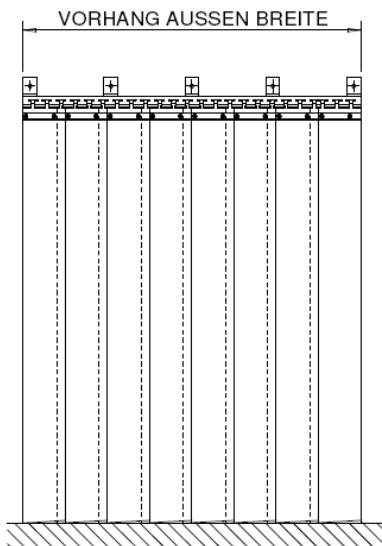

Schwere Ausführung

Varianten:

- 0 Schiebestreifenvorhang