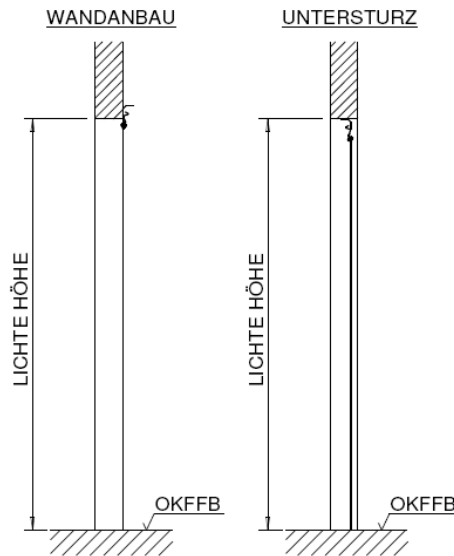

PVC- Streifenvorhang

- Normalkühlung (Bereich bis 0°C)
- Tiefkühlung (Bereich bis -30°C)

PVC- Streifenvorhang

- Normalkühlung (Bereich bis 0°C)
- Tiefkühlung (Bereich bis -30°C)

Leichte Ausführung

Leichte Ausführung:

Streifenhalterung aus Edelstahl-Profil; Streifen mit Edelstahlhaltern leicht austauschbar.
 Streifenbreite: 200 mm Streifendicke: 2,0 mm Überlappung: ca. 50 mm
 Für Personenbegehung max. Fläche 6 m²
 Lieferbar im 1 cm Raster

Schwere Ausführung:

Streifenhalterung aus CNS- Profil; Streifen mit Edelstahlhaltern leicht austauschbar.
 Streifenbreite: 200 mm; Streifendicke: 2,0 mm; Überlappung: ca. 50 mm
 Lieferbar im 1 cm Raster
 Für Staplerbetrieb max. Fläche 25 m²