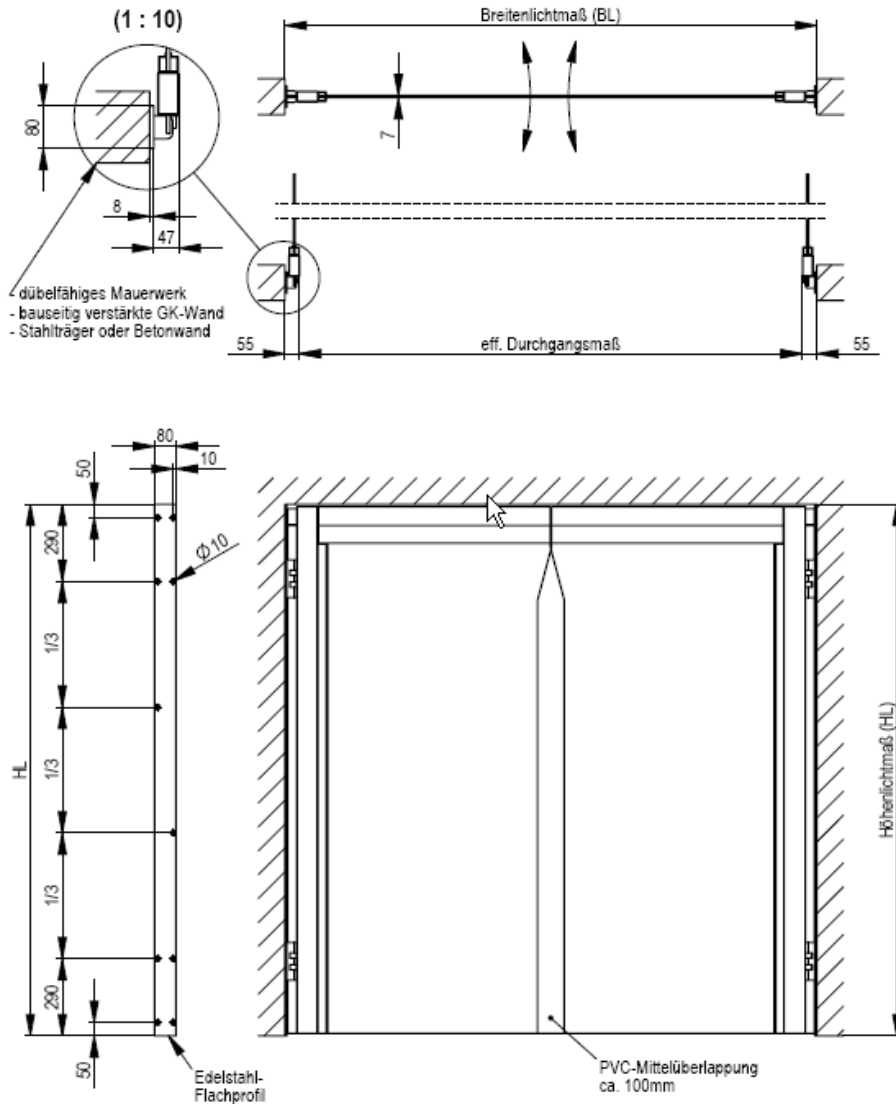

PVC- Pendeltür 2 flg. TYP 060

## PVC- Pendeltür 2 flg. TYP 060

### Türblätter:

Die Türblätter bestehen aus transparentem Weich- PVC 7 mm stark (Standard), das eine optimale Sicht gewährleistet. Geeignet für den Durchgang von Personen mit leichten Geräten wie z. B. Hubwagen. Stabile Türblatteinfassung aus Stahl / Edelstahl. Edelstahl Pendelbänder Wahlweise 90° Feststellung.

### Zarge:

Montageprofil beidseitig, Edelstahl- Flachprofil 80 x 8 mm.