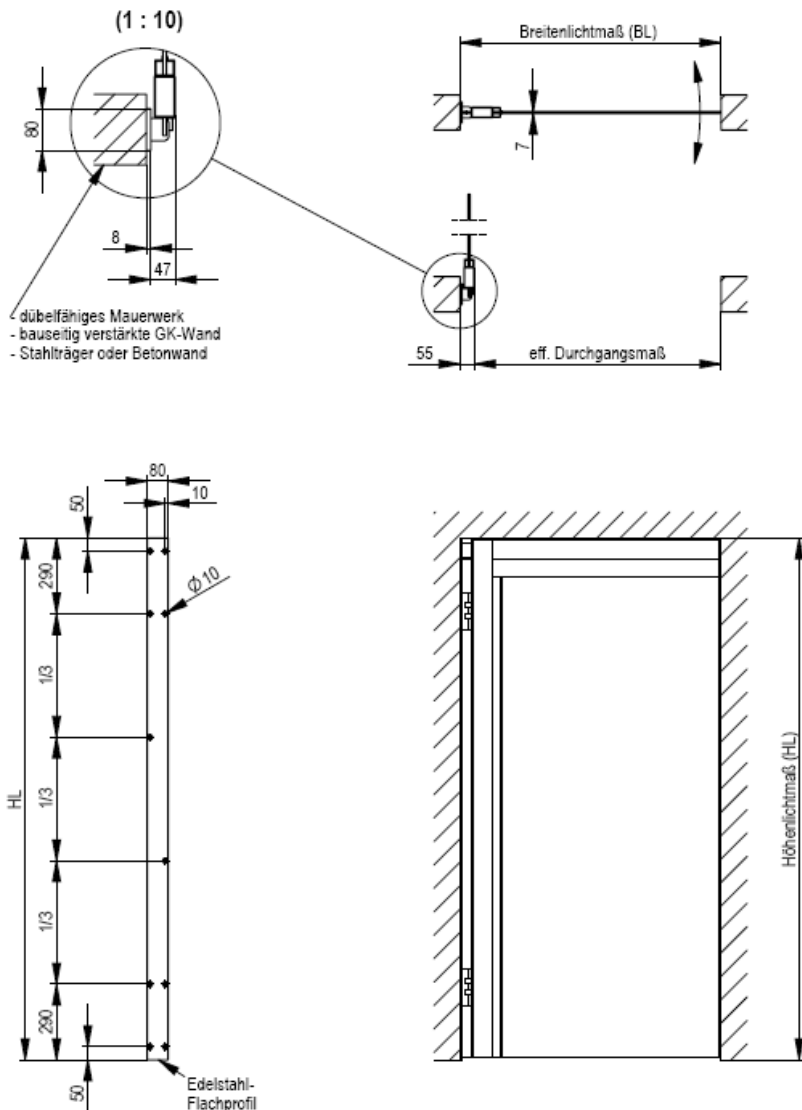

PVC- Pendeltür 1 flg. TYP 059

## PVC- Pendeltür 1 flg. TYP 059

### Türblatt:

Das Türblatt besteht aus transparentem Weich- PVC 7 mm stark (Standard), das eine optimale Sicht gewährleistet. Geeignet für den Durchgang von Personen mit leichten Geräten wie z. B. Hubwagen. Stabile Türblatteinfassung aus Stahl / Edelstahl. Edelstahl Pendelbänder Wahlweise 90° Feststellung.

### Zarge:

Montageprofil beidseitig, Edelstahl- Flachprofil 80 x 8 mm.