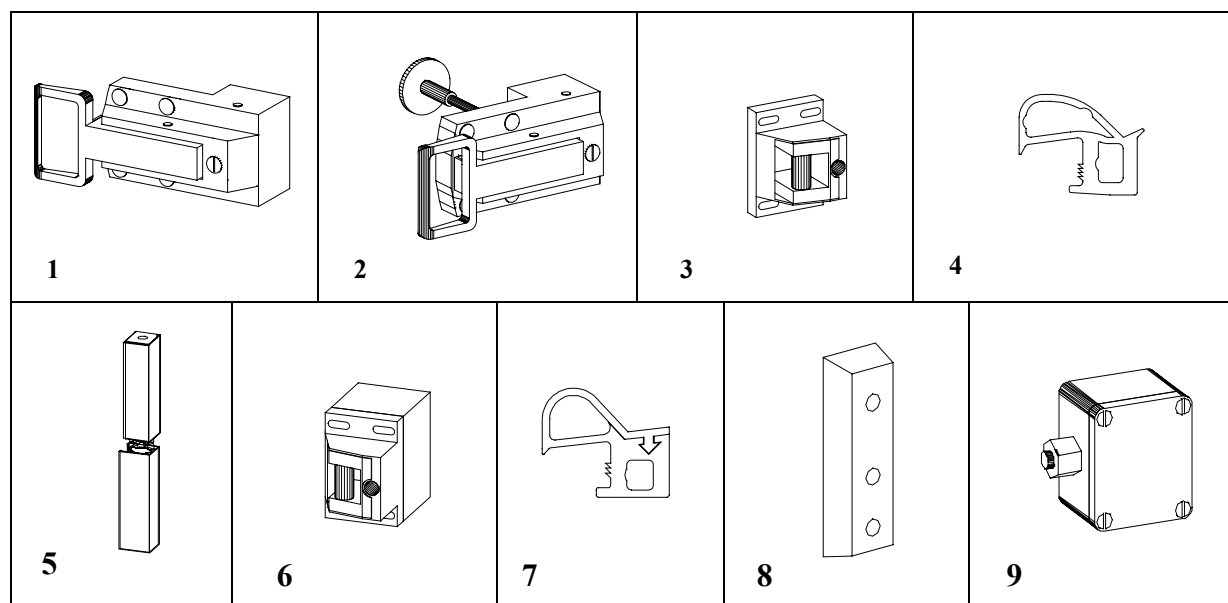

## Tiefkühlraumluke TYP 013,016

### 6.0 Ersatzteilliste

Baugruppe	Unterposition	Benennung	Artikelnummer
1	1.000	POS Lukenschluß PU 80/ 120 mm, DIN L/ DIN R	30800160
2	2.000	POS Lukenschluß mit Not PU 80/ 120 mm, DIN L/ DIN R	30800159
3	3.000	POS Kloben PU 80 mm	30800161
4	4.000	Türdichtung (TYP 004, TPY 005)	50500210
5	5.000	CNS Kantenband mit Steiger (TYP 004, 013)	30800016
	5.100	CNS Kantenband ohne Steiger (Typ 005, 016)	30800018
6	6.000	POS Kloben PU 120 mm	30800162
7	7.000	Türdichtung	50500211
8	8.000	Distanzstück- Kunststoffteil schwarz	30800480
9	9.00	Abzweigdose, weiß	80805101