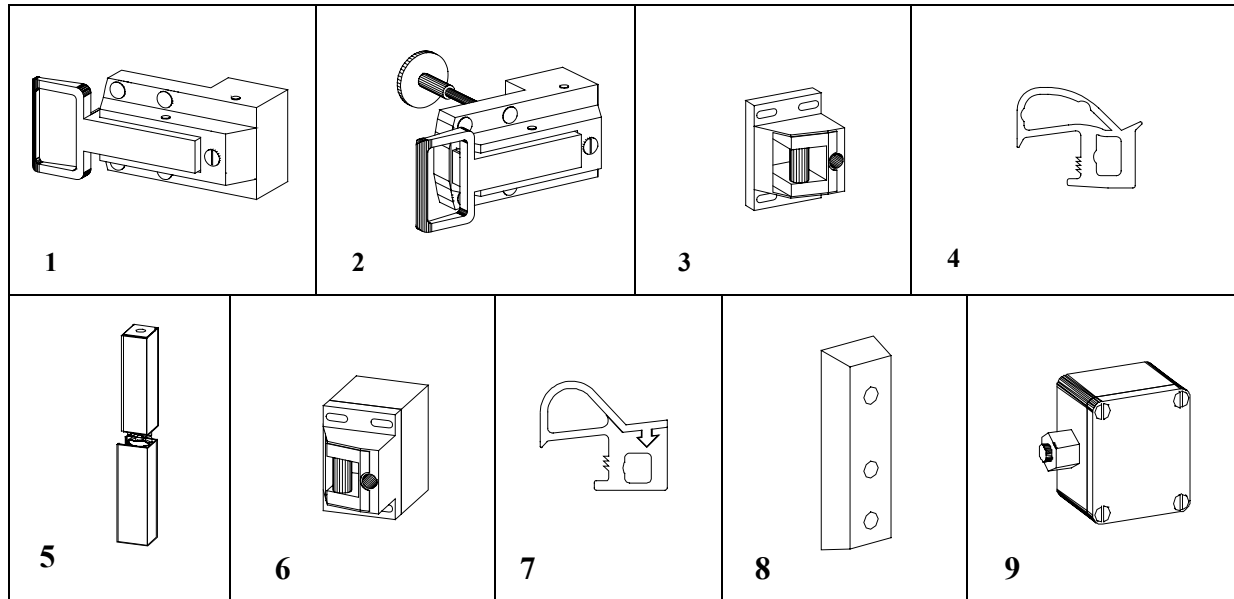

Kühlraumluke Typ 004, 005 Tiefkühlraumluke TYP 013,016

6.0 Ersatzteilliste

Baugruppe	Unterposition	Benennung	Artikelnummer
1	1.000	POS Lukenverschluß PU 80/ 120 mm, DIN L/ DIN R	30800160
2	2.000	POS Lukenverschluß mit Not PU 80/ 120 mm, DIN L/ DIN R	30800159
3	3.000	POS Kloben PU 80 mm	30800161
4	4.000	Türdichtung (TYP 004, TPY 005)	50500210
5	5.000	CNS Kantenband mit Steiger (TYP 004, 013)	30800016
	5.100	CNS Kantenband ohne Steiger (Typ 005, 016)	30800018
6	6.000	POS Kloben PU 120 mm	30800162
7	7.000	Türdichtung	50500211
8	8.000	Distanzstück- Kunststoffteil schwarz	30800480
9	9.00	Abzweigdose, weiß	80805101