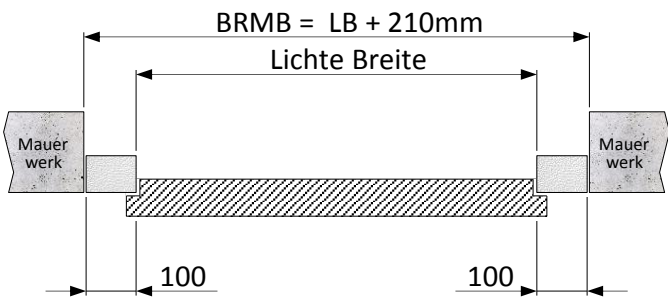

gezeichnet: DIN rechts
DIN links = spiegelbildlich

OKFFB

Detail: Einbau

KT 80 Drehtür 1 flg.

		Grundrahmen	Rekalit-Blockrahmen R150
		Einbausituation	Sacklöcher durch die Stocklaibung D=30,5
Isolierdicke Türblatt	80	Schwelle	Alu-Winkelschwelle 40x20x4mm
Oberfläche Bandseite			
Oberfläche Bandgegenseite			
Datum	07.03.2016	erstellt	
			Systemgrafik mit reduzierter Detaillierung Blatt 1