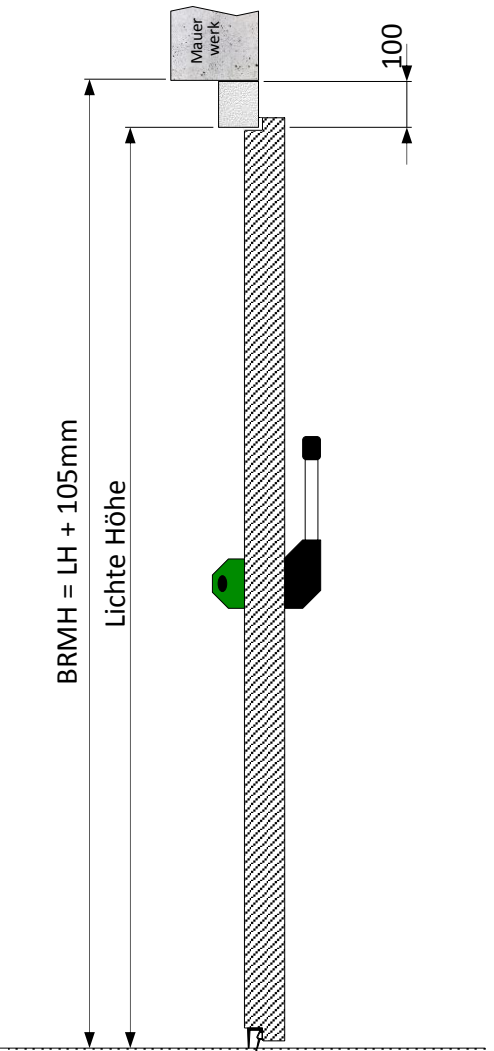

gezeichnet: DIN rechts
DIN links = spiegelbildlich

OKFFB

Detail: Einbau

KT 80 Drehtür 1 flg.

		Grundrahmen	Rekalit-Blockrahmen R150
		Einbausituation	Sacklöcher durch die Stocklaibung D=30,5
Isolierdicke Türblatt	80	Schwelle	Alu-Winkelschwelle 40x20x4mm
Oberfläche Bandseite			
Oberfläche Bandgegenseite			
Datum	07.03.2016	erstellt	
			Systemgrafik mit reduzierter Detaillierung Blatt 1