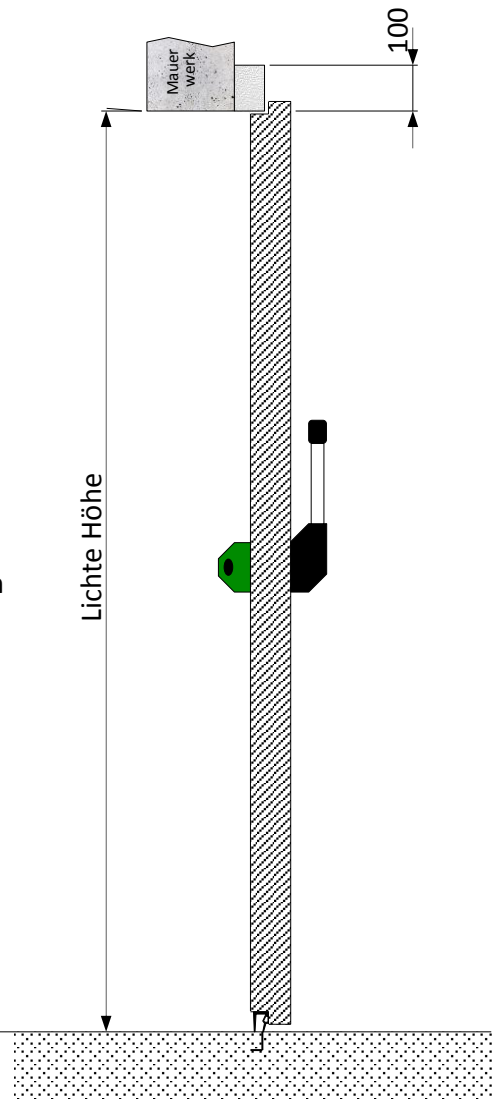

gezeichnet: DIN rechts  
DIN links = spiegelbildlich

OKFFB

Detail: Einbau

**KT 80 Drehtür 1 fgl.**

		Grundrahmen	Rekalit-Flachrahmen R150
		Einbausituation	Sacklöcher durch die Stockfront D=14,5
Isolierdicke Türblatt	80	Schwelle	Alu-Winkelschwelle 40x20x4mm
Oberfläche Bandseite			
Oberfläche Bandgegenseite			
Datum	07.03.2016	erstellt	
			Systemgrafik mit reduzierter Detaillierung Blatt 1

A4 Maßstab ca. 1:15