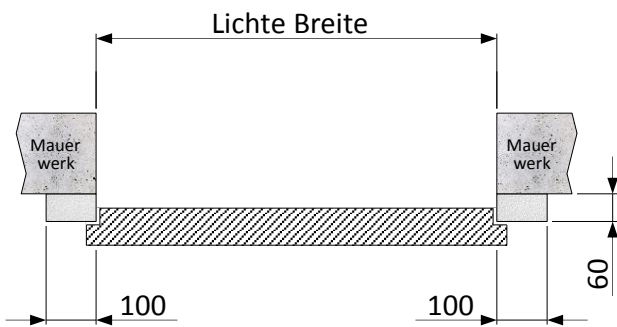

gezeichnet: DIN rechts  
DIN links = spiegelbildlich

OKFFB

Detail: Einbau

**KT 80 Drehtür 1 fgl.**

		Grundrahmen	Rekalit-Flachrahmen R150
		Einbausituation	Sacklöcher durch die Stockfront D=14,5
Isolierdicke Türblatt	80	Schwelle	Alu-Winkelschwelle 40x20x4mm
Oberfläche Bandseite			
Oberfläche Bandgegenseite			
Datum	07.03.2016	erstellt	
			Systemgrafik mit reduzierter Detaillierung Blatt 1

A4 Maßstab ca. 1:15