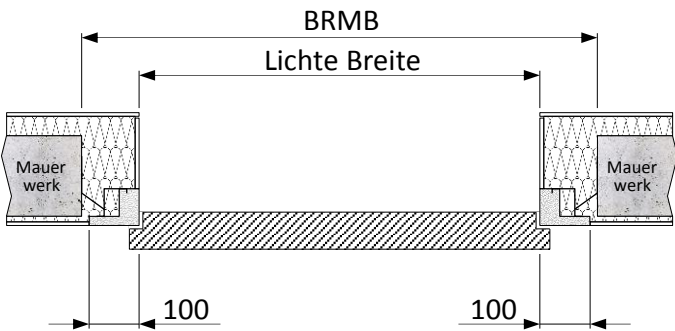

gezeichnet: DIN rechts
DIN links = spiegelbildlich

OKFFB

Detail: Einbau

KT 80 Drehtür 1 flgl.

		Grundrahmen	Rekalit-Rahmen R100 (Eckzarge)
		Einbausituation	Maueranker für Kühlraumtür
Isolierdicke Türblatt	80	Schwelle	Alu-Winkelschwelle 40x20x4mm
Oberfläche Bandseite			
Oberfläche Bandgegenseite			
Datum	07.03.2016	erstellt	
			Systemgrafik mit reduzierter Detaillierung Blatt 1

Pfeuffer[®]
Kühlzellen • Kühlraumtüren
Brandschutztüren
97342 Marktsteft
Germany
Tel. +49 9332 501-0
Fax. +49 9332 501-198
www.pfeuffer.de

NV GD[®] v1.0056

A4 Maßstab ca. 1:15