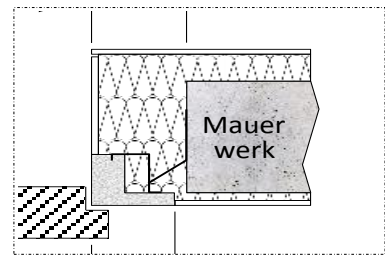

gezeichnet: DIN rechts
DIN links = spiegelbildlich

OKFFB

Detail: Einbau

KT 80 Drehtür 1 flgl.

		Grundrahmen	Rekalit-Rahmen R100 (Eckzarge)
		Einbausituation	Maueranker für Kühlraumtür
Isolierdicke Türblatt	80	Schwelle	Alu-Winkelschwelle 40x20x4mm
Oberfläche Bandseite			
Oberfläche Bandgegenseite			
Datum	07.03.2016	erstellt	
			Systemgrafik mit reduzierter Detaillierung Blatt 1