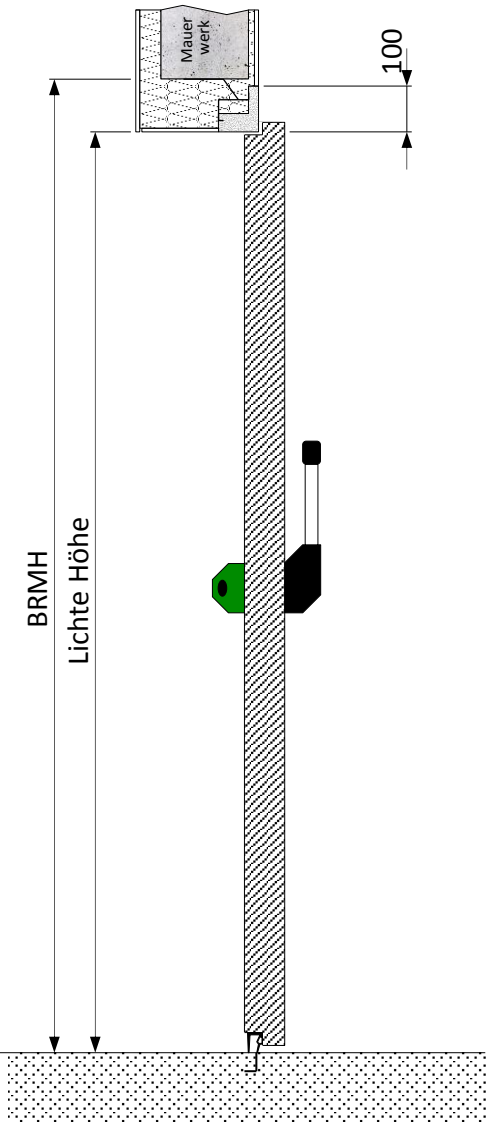

gezeichnet: DIN rechts
DIN links = spiegelbildlich

OKFFB

Detail: Einbau

KT 80 Drehtür 1 flgl.

		Grundrahmen	Rekalit-Rahmen R100 (Eckzarge)
		Einbausituation	Maueranker für Kühlraumtür
Isolierdicke Türblatt	80	Schwelle	Alu-Winkelschwelle 40x20x4mm
Oberfläche Bandseite			
Oberfläche Bandgegenseite			
Datum	07.03.2016	erstellt	
			Systemgrafik mit reduzierter Detaillierung Blatt 1